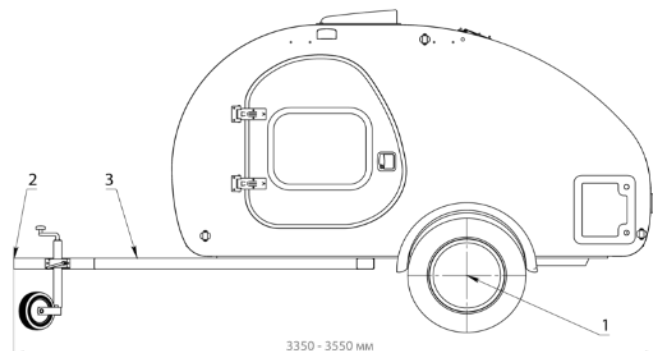

TOWNOUT s.r.o.

Prušánecká 4208/9
Židenice (Brno-Vinohrady)
628 00 Brno
IČ: 08742341
DIČ: CZ08742341

www.TownOut.cz

standardem	✓
lze objednat za příplatek	cena
není k dispozici	✗

Model	SteelDrop	Ceník platný pro rok 2020	výbava	
			COMFORT	PREMIUM

cena za model 332 154 Kč 395 595 Kč

Chassis, body - podvozek, kabina	comfort	premium

1 Torzní odpružení AL_KO, bez brzdy příme oje	✓	✗
2 Torzní odpružení AL_KO, s brzdou příme oje*	9 337 Kč	✓
3 AL-KO torzní tyč s brzdou, oje ve tvaru písmene V*	25 376 Kč	25 376 Kč
4 Nákladní kufr, v přední části vozíku s bočními dveřmi	✓	✗
5 Ocelové disky s poklicemi „BABYMOON“ 185/60 R15	✓	✓
6 Tělo je vyrobeno z lehké a tvrzené překližky a z nerezové oceli. AISI 304	✓	✓
7 Střešní lišty přívěsu (nosnost 200 kg)*	10 454 Kč	✗
8 Opěrné kolo	✓	✗
9 opěrné kolo s parkovací brzdou	✗	✓
10 zadní opěrné nohy*	4 682 Kč	✓
11 LED venkovní osvětlení	✓	✓
12 Zadní polohová LED světla	✓	✓
13 Externí zástrčka 230V CEE 17	✓	✓
14 13kolíkový konektor s funkcí dobíjení akumulátoru z generátoru automobilu	✓	✓
15 Vnější plnicí hrdlo na vodu	✓	✓
16 Vnější sprcha*	7 102 Kč	✓
17 Bezpečnostní zarážky bočních dveří	✓	✓

Salon - Interiér	comfort	premium

18 Otevírací střešní okno 40x40 cm	✓	✓
19 Otevírací střešní okno 40x40 cm s ventilátorem a teplotním čidlem*	10 480 Kč	10 480 Kč
20 2 boční dveře s otevíracími okny, závěsy a moskytiéry	✓	✓
21 Interiér potažený ušlechtilým textilem	✓	✓
22 Interiér potažený ušlechtilou kůží Alcantara (černá, šedivá, hnědá, světle hnědá)*	29 526 Kč	29 526 Kč
23 Vnitřní odkládací skříňky na oblečení a obuv 2x	✓	✓
24 Vnitřní okruhy LED osvětlení 3x	✓	✓
25 Vnitřní USB zásuvky 3x	✓	✓